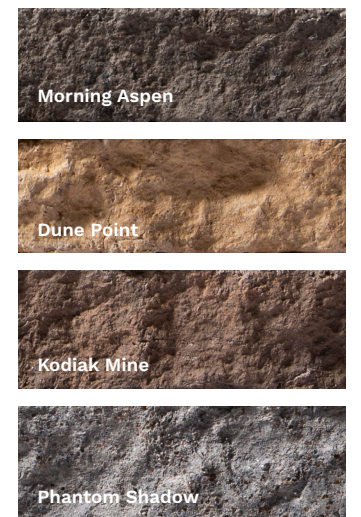

SÉRIE SANS
MORTIER

L'avenir de la pierre

Nous vous présentons la toute dernière nouveauté en matière de pierre décorative. Evolve Stone™ est le produit de revêtement en pierre le plus innovant à ce jour, dépassant ses prédécesseurs en termes de valeur, de facilité et d'accessibilité. Réalisé à partir du matériau Evolve breveté, c'est le tout premier revêtement en pierre pouvant être cloué de face de la même manière qu'un revêtement classique, réduisant ainsi considérablement le temps d'installation. Comme une véritable pierre, ce matériau breveté conserve sa couleur tout au long du processus, de sorte à être découpé sur mesure pour s'adapter au site tout en garantissant les normes d'apparence les plus élevées.

Georgetown Run STYLE

COULEURS

National True STYLE

COULEURS

District View STYLE

COULEURS

Capital Sky STYLE

COULEURS

Les pièces de seuil universelles sont disponibles en quatre couleurs et peuvent être associées à tous nos modèles de pierre.

Des coins assemblés à 90 degrés sont disponibles pour chaque combinaison de modèle et de couleur.