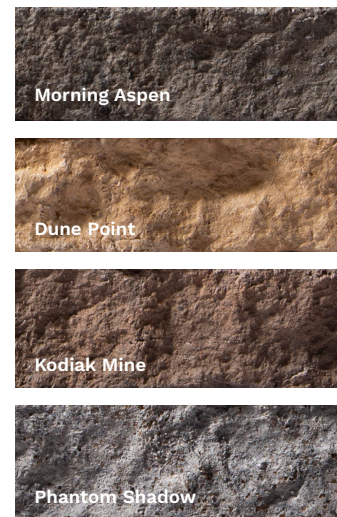

SÉRIE SANS
MORTIER

L'avenir de la pierre

Nous vous présentons la toute dernière nouveauté en matière de pierre décorative. Evolve Stone™ est le produit de revêtement en pierre le plus innovant à ce jour, dépassant ses prédécesseurs en termes de valeur, de facilité et d'accessibilité. Réalisé à partir du matériau Evolve breveté, c'est le tout premier revêtement en pierre pouvant être cloué de face de la même manière qu'un revêtement classique, réduisant ainsi considérablement le temps d'installation. Comme une véritable pierre, ce matériau breveté conserve sa couleur tout au long du processus, de sorte à être découpé sur mesure pour s'adapter au site tout en garantissant les normes d'apparence les plus élevées.

Georgetown Run STYLE

COULEURS

National True STYLE

COULEURS

District View STYLE

COULEURS

Capital Sky STYLE

COULEURS

Les pièces de seuil universelles sont disponibles en quatre couleurs et peuvent être associées à tous nos modèles de pierre.

Des coins assemblés à 90 degrés sont disponibles pour chaque combinaison de modèle et de couleur.