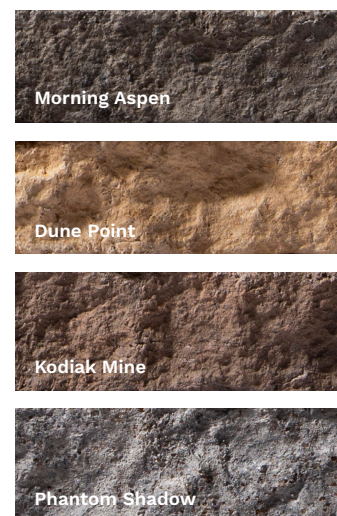

SÉRIE SANS
MORTIER

L'avenir de la pierre

Nous vous présentons la toute dernière nouveauté en matière de pierre décorative. Evolve Stone™ est le produit de revêtement en pierre le plus innovant à ce jour, dépassant ses prédécesseurs en termes de valeur, de facilité et d'accessibilité. Réalisé à partir du matériau Evolve breveté, c'est le tout premier revêtement en pierre pouvant être cloué de face de la même manière qu'un revêtement classique, réduisant ainsi considérablement le temps d'installation. Comme une véritable pierre, ce matériau breveté conserve sa couleur tout au long du processus, de sorte à être découpé sur mesure pour s'adapter au site tout en garantissant les normes d'apparence les plus élevées.

Georgetown Run STYLE

COULEURS

National True STYLE

COULEURS

District View STYLE

COULEURS

Capital Sky STYLE

COULEURS

Les pièces de seuil universelles sont disponibles en quatre couleurs et peuvent être associées à tous nos modèles de pierre.

Des coins assemblés à 90 degrés sont disponibles pour chaque combinaison de modèle et de couleur.