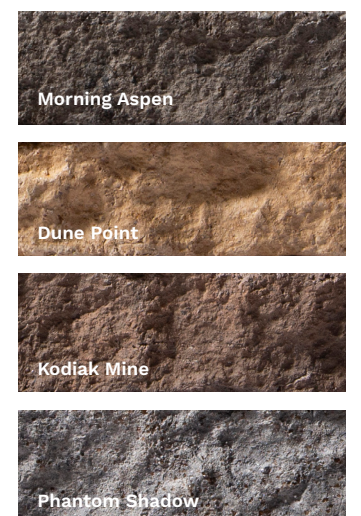

SÉRIE SANS
MORTIER

L'avenir de la pierre

Nous vous présentons la toute dernière nouveauté en matière de pierre décorative. Evolve Stone™ est le produit de revêtement en pierre le plus innovant à ce jour, dépassant ses prédécesseurs en termes de valeur, de facilité et d'accessibilité. Réalisé à partir du matériau Evolve breveté, c'est le tout premier revêtement en pierre pouvant être cloué de face de la même manière qu'un revêtement classique, réduisant ainsi considérablement le temps d'installation. Comme une véritable pierre, ce matériau breveté conserve sa couleur tout au long du processus, de sorte à être découpé sur mesure pour s'adapter au site tout en garantissant les normes d'apparence les plus élevées.

Georgetown Run STYLE

COULEURS

National True STYLE

COULEURS

District View STYLE

COULEURS

Capital Sky STYLE

COULEURS

Les pièces de seuil universelles sont disponibles en quatre couleurs et peuvent être associées à tous nos modèles de pierre.

Des coins assemblés à 90 degrés sont disponibles pour chaque combinaison de modèle et de couleur.