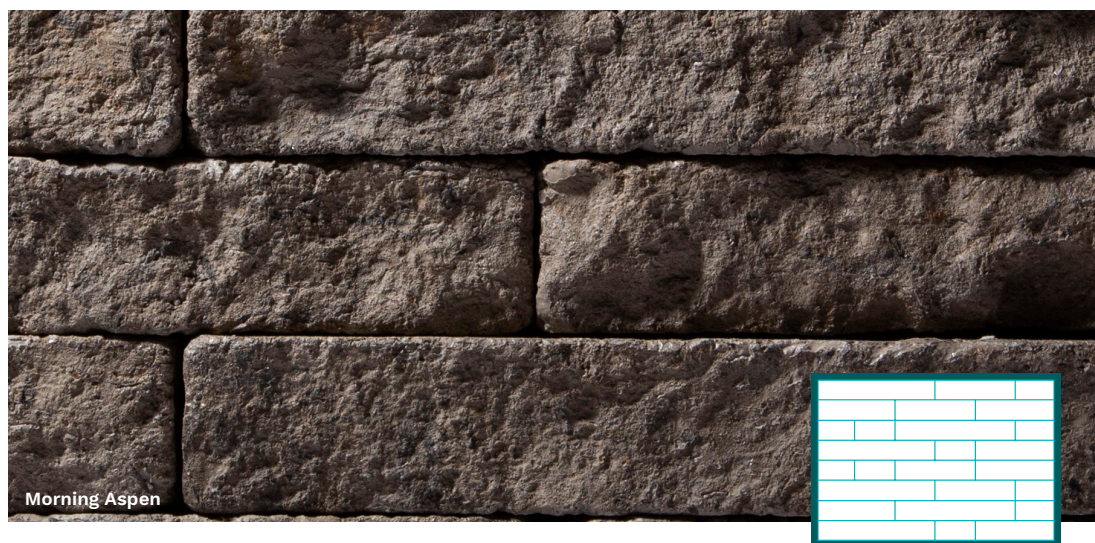

SÉRIE SANS
MORTIER

L'avenir de la pierre

Nous vous présentons la toute dernière nouveauté en matière de pierre décorative. Evolve Stone™ est le produit de revêtement en pierre le plus innovant à ce jour, dépassant ses prédécesseurs en termes de valeur, de facilité et d'accessibilité. Réalisé à partir du matériau Evolve breveté, c'est le tout premier revêtement en pierre pouvant être cloué de face de la même manière qu'un revêtement classique, réduisant ainsi considérablement le temps d'installation. Comme une véritable pierre, ce matériau breveté conserve sa couleur tout au long du processus, de sorte à être découpé sur mesure pour s'adapter au site tout en garantissant les normes d'apparence les plus élevées.

Georgetown Run STYLE

COULEURS

National True STYLE

COULEURS

District View STYLE

COULEURS

Capital Sky STYLE

COULEURS

Les pièces de seuil universelles sont disponibles en quatre couleurs et peuvent être associées à tous nos modèles de pierre.

Des coins assemblés à 90 degrés sont disponibles pour chaque combinaison de modèle et de couleur.